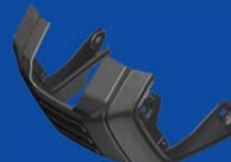

สติ๊กเกอร์โลโก้ XSR
EMBLEM
B1V-F416B-00

ฝาครอบถังน้ำมันซ้าย
COVER, TANK SIDE 1
B1V-F4129-00-P0

โลโก้ ยามาฮ่า 3D
EMBLEM
B1V-F417B-00

สติ๊กเกอร์โลโก้ XSR
GRAPHIC 1
B1V-F17F1-00

ฝาข้างขวา
COVER, SIDE2
B1V-F1721-00-P0

ฝาข้างขวา
COVER, SIDE 4
B1V-F1741-00

ฝาข้างซ้าย
COVER, SIDE 3
B1V-F1731-00

ฝาข้างซ้าย
COVER, SIDE 1
B1V-F1711-00-P0

สติ๊กเกอร์โลโก้ XSR
GRAPHIC 1
B1V-F17F1-00

บังโคลนกันโคลน
GUARD, MUD
B1V-F1629-00

ขายึดบังโคลนหน้าขวา
MOLE, FENDER
B1V-F1529-00-P0

บังโคลนหน้า
FENDER, FRONT
B1V-F1511-00-P0

ขายึดบังโคลนหน้าซ้าย
MOLE, FENDER
B1V-F1519-00-P0

คอนโซลข้างขวา
COVER, UNDER 2
B1V-F8395-00

ฝาครอบ
COVER
B1V-F8365-00

คอนโซลข้างซ้าย
COVER, UNDER
B1V-F8385-00

แผงกันท่อไอเสีย
PROTECTOR, MUFFLER 1
B1V-E4718-00