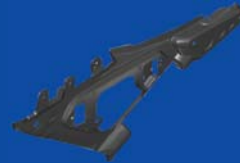

ฝาครอบถังน้ำมันซ้าย
COVER, TANK SIDE 1
B1V-F4129-00-P1

โลโก้ ยามาฮ่า 3D
EMBLEM
B1V-F417B-00

สติ๊กเกอร์โลโก้ XSR
GRAPHIC 1
B1V-F17F1-00

ฝาข้างขวา
COVER, SIDE2
B1V-F1721-00-P0

ฝาข้างขวา
COVER, SIDE 4
B1V-F1741-00