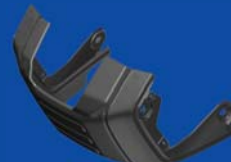

ฝาครอบ
COVER
B1V-F8365-00