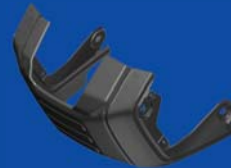

ฝาครอบ
COVER
B1V-F8365-00