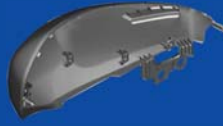

ฝาครอบบังโคลนหลัง
COVER, REAR FENDER
B1V-F1651-00-UJ

ฝาครอบไฟหน้าด้านหลัง
BODY, HEADLIGHT
B1V-H4111-00-P0

สติ๊กเกอร์ฝาครอบถังน้ำมันขวา
GRAPHIC 4
B1V-F8394-00

สติ๊กเกอร์ยามาฮา
EMBLEM, YAMAHA
B1V-F153E-00

ฝาครอบถังน้ำมันขวา
COVER, TANK SIDE 2
B1V-F4139-00-UJ

ฝาครอบถังน้ำมัน
COVER, TANK
B1V-F41B1-00-P1

สติ๊กเกอร์โลโก้ XSR
EMBLEM
B1V-F416B-00

ฝาครอบถังน้ำมันซ้าย
COVER, TANK SIDE 1
B1V-F4129-00-UJ

สติ๊กเกอร์ยามาฮา
EMBLEM, YAMAHA
B1V-F153E-00

สติ๊กเกอร์โลโก้ XSR
GRAPHIC 1
B1V-F17F1-10