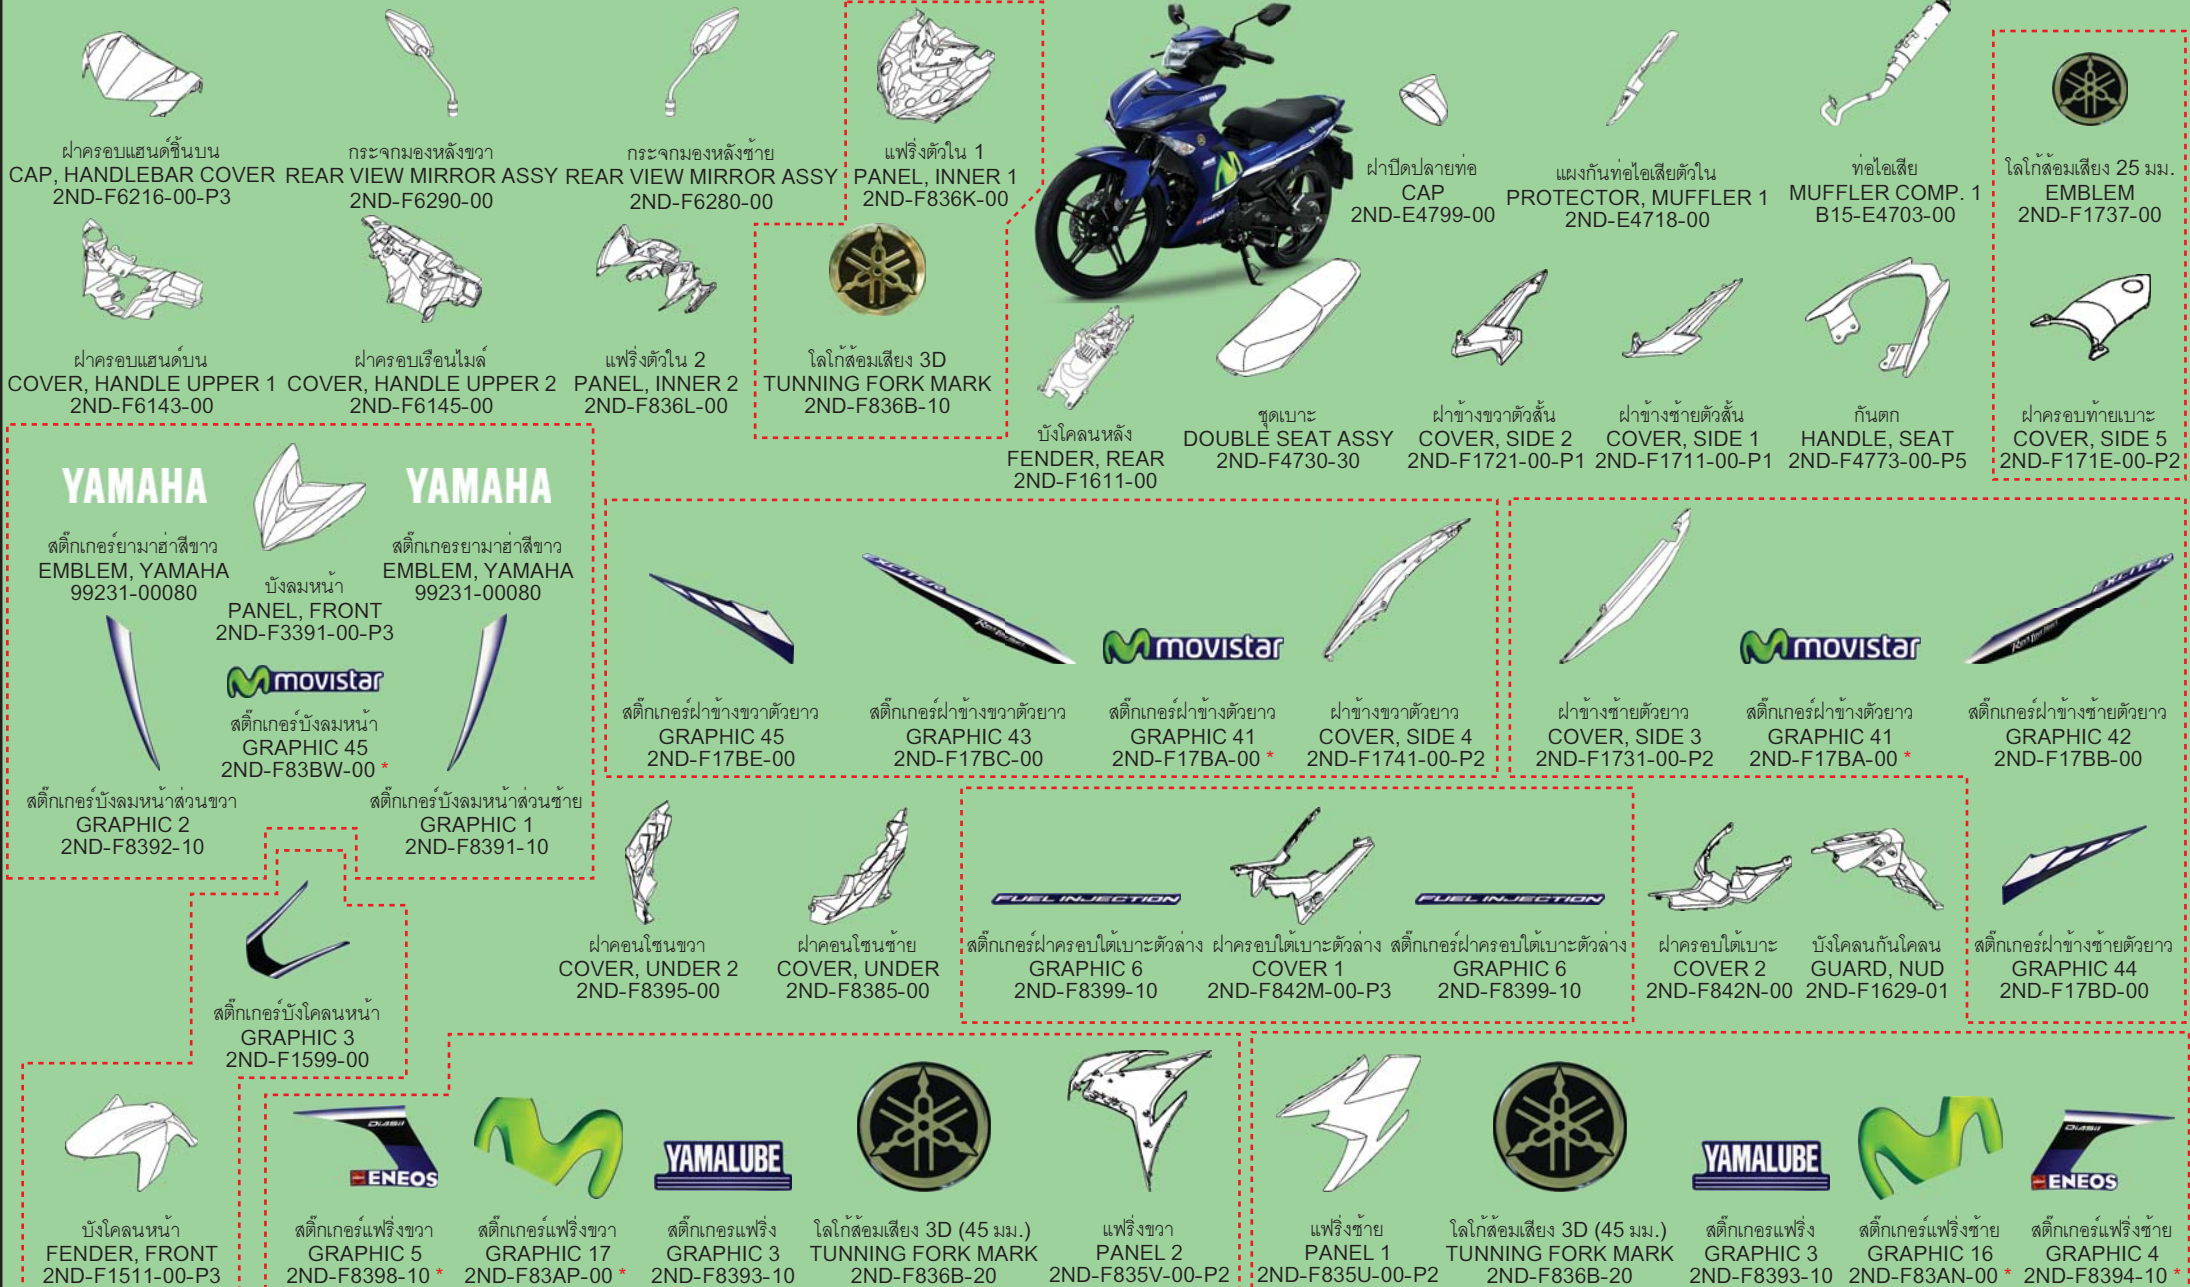

RLCUG62111xxxxx TO

หมายเลขเครื่องยนต์ (ENGINE NO) :

G3D4E-xxxxxx TO

A : สีน้ำเงิน รหัส : 0564 (DPBMC)

รถสีน้ำเงิน EXCITER MOTO GP EDITION

รหัสสี : 0564, DPBMC
DEEP PURPLISH BLUE METALLIC C

B155 2017

หมายเลขตัวถัง (FRAME NO) : *RLCUG062111xxxxx* TO
หมายเลขเครื่องยนต์ (ENGINE NO) : *G3D4E-xxxxxx* TO