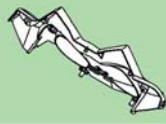

แผงในตัวใน 1
PANEL, INNER 1
B74-F836K-00