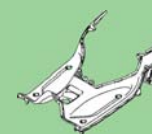

สติ๊กเกอร์ฝาครอบคอนโซลบนซ้าย
GRAPHIC 1
BM9-F747A-00

บังโคลนหน้า
FRNDR, FRONT
BM9-F1511-00-PA

บังโคลนหน้าส่วนหลัง
FENDER, OVER
BM9-F1555-00

บังโคลนตัวใน
FENDER, INNER
BM9-F1552-00

ฝาปิด
LID, FUEL
BM9-F74A8-00