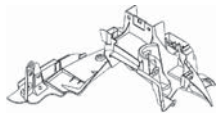

บังโคลนหลัง
FENDER, REAR
2BL-F1611-00