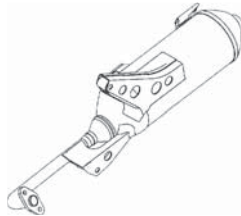

แผงกันท่อไอเสีย
PROTECTOR MUFFLER 1
2BL-E4718-00

ท่อไอเสีย
MUFFLER 1
2BL-E4711-01