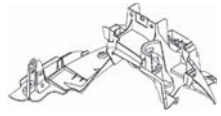

แฟรงซ้าย
MOLE 1
2BL-F8345-30

แผ่นรองพักเท้า
BOARD, FOOTREST
2BL-F7481-30

แผ่นรองพักเท้า 2
BOARD, FOOTREST 2
2BL-F7488-30

ฝาข้างขวาด้านล่าง
MOLE, SIDE COVER 2
2BL-F171M-00-PE

ฝาข้างซ้ายด้านล่าง
MOLE, SIDE COVER 1
2BL-F171L-00-PE