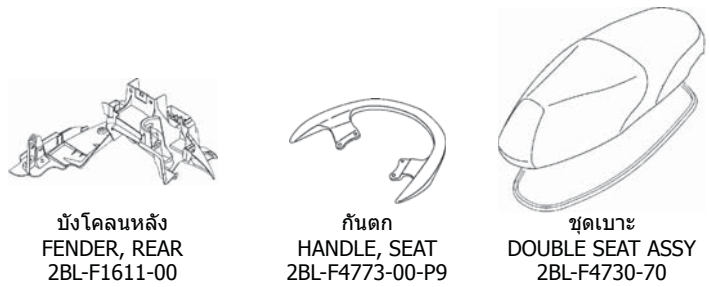

แผ่นรองพักเท้า
BOARD, FOOTREST
2BL-F7481-30

แผ่นรองพักเท้า 2
BOARD, FOOTREST 2
2BL-F7488-30

ฝาข้างขวาด้านล่าง
MOLE, SIDE COVER 2
2BL-F171M-00-PB

ฝาข้างซ้ายด้านล่าง
MOLE, SIDE COVER 1
2BL-F171L-00-PB

บังโคลนหลัง
FENDER, REAR
2BL-F1611-00