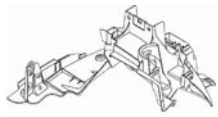

รถสีน้ำเงิน

GRAND FILANO

รหัสสี : 1526,MVPBMI

MAT VIVID PURPLISH BLUE METALLIC 1

2BL6 2015

หมายเลขตัวถัง (FRAME NO.)

: *MLESE66111398001*

หมายเลขเครื่องยนต์ (ENGINE NO.)

: *E3K9E-398001*

บังโคลนหลัง
FENDER, REAR
2BL-F1611-00