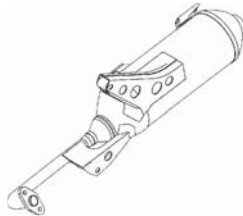

แผงกันท่อไอเสีย
PROTECTOR MUFFLER 1
2BL-E4718-00

ท่อไอเสีย
MUFFLER 1
2BL-E4711-01