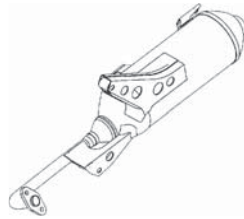

แผงกันท่อไอเสีย
PROTECTOR MUFFLER 1
2BL-E4718-00

ท่อไอเสีย
MUFFLER 1
2BL-E4711-01