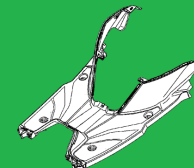

แผงรองเท้า
BOARD, FOOTREST
2SX-F7481-00