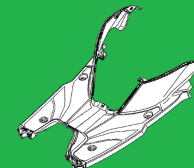

สติ๊กเกอร์แฟริ่งข้างซ้าย
GRAPHIC 3
B21-F8393-80

สติ๊กเกอร์ยามาฮา
EMBLEM, YAMAHA
5BP-F153E-M0

สติ๊กเกอร์ฝาข้างตัวนอกขวา
GRAPHIC 2
B21-F173F-F0

สติ๊กเกอร์ฝาข้างตัวนอกซ้าย
GRAPHIC 1
B21-F173E-F0

สติ๊กเกอร์ยามาฮา
EMBLEM, YAMAHA
5BP-F153E-M0

แฟริ่งขวาตัวเล็ก
PANEL 2
2SX-F835V-00

แฟริ่งซ้ายตัวเล็ก
PANEL 1
2SX-F835U-00

บังโคลนหน้า
FENDER, FRONT
2SX-F1511-00-3E

บังโคลนตัวใน
FENDER, INNER
2SX-F1552-00

ฝาครอบใต้ท้องรถ
COVER, LOWER
2PH-F8385-00

แผงรองพักเท้า
BOARD, FOOTREST
2SX-F7481-00