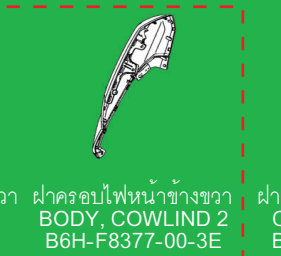

รหัสสี : 1654, MDNM8
MAT DARK GRAY METALLIC 8

BIT6 GPD155-A 2023

หมายเลขตัวถัง (FRAME NO) : *MH3SG574111046286*
หมายเลขเครื่องยนต์ (ENGINE NO) : *G3L9E-0126037*

ฝาครอบเรือนไมล์ PANEL, CONSOLE 1 B6H-F837L-00	ฝาครอบเรือนไมล์ตัวบน COVER, METER B6H-H3559-00-P1	กระจกมองหลังขวา REAR VIEW MIRROR ASSY 2DP-F6290-10	กระจกมองหลังซ้าย REAR VIEW MIRROR ASSY 2DP-F6280-10		กันตก HANDLE, SEAT B6H-F4773-10	ฝาครอบท้ายบังโคลนหลัง COVER, REAR FENDER B6H-F1651-00-P8	ฝาครอบไฟท้าย COVER, TAILLIGHT B6H-H4716-00
หน้ากาก VISOR B1T-F61AA-00	ฝาปิด ฝาครอบแฮนด์บน EMBLEM B6H-F6219-00-P1	โลโก้ล้อมเสียง 25 มม. EMBLEM 40D-F1737-00	ฝาครอบแฮนด์บน COVER, HANDLE UPPER 1 B6H-F6143-00	โลโก้ BLUE CORE EMBLEM 2PH-F1737-00	ชุดเบาะ DOUBLE SEAT ASSY B6H-F4730-01	ฝาข้างขวาด้านหลัง COVER, SIDE 2 B6H-F1721-00-P8	ฝาข้างซ้ายด้านหลัง COVER, SIDE 1 B6H-F1711-00-P8
ฝาครอบด้านหน้า PANEL, CONSOLE 2 B6H-F837M-00	ฝาครอบไฟหน้าด้านบน COVER, FRONT B6H-F2865-00-P8	บังลมตัวใน LEG SHIELD 1 B6H-F8311-00	ฝาครอบบังลมตัวใน LEG SHIELD 2 B6H-F8312-00-P1	ฝาครอบแฮนด์ล่าง COVER, HANDLEBAR LOWER 1 B6H-F6144-00	สติ๊กเกอร์ 155 GRAPHIC 1 B6H-F173E-C0	โลโก้ NMAX 3D EMBLEM 3D B6H-F173B-80	โลโก้ NMAX 3D EMBLEM 3D B6H-F173B-80
โลโก้ล้อมเสียง 45 มม. EMBLEM 2DP-F413B-00	ฝาครอบไฟเลี้ยวขวา PANEL 2 B6H-F835V-00	สติ๊กเกอร์ฝาครอบไฟหน้าข้างขวา EMBLEM B6H-F8315-71	ฝาครอบไฟหน้าข้างขวา BODY, COWLIND 2 B6H-F8377-00-P8	ฝาครอบไฟหน้าด้านล่าง COVER, FRONT 2 B6H-F286F-00-P8	ฝาครอบไฟหน้าข้างซ้าย BODY, COWLIND 1 B6H-F8351-00-P8	สติ๊กเกอร์ฝาครอบไฟหน้าข้างซ้าย EMBLEM B6H-F8328-71	ฝาครอบไฟเลี้ยวซ้าย PANEL 1 B6H-F835U-00
ฝาปิดช่องเติมน้ำมันเชื้อเพลิง LED, FUEL B6H-F74A8-00	ฝาครอบใต้เบาะ COVER 1 B6H-F842M-00	แผ่นรองพิกเท้าข้างขวา BOARD, FOOTREST 2 B6H-F7488-00	แผ่นรองพิกเท้าข้างซ้าย BOARD, FOOTREST B6H-F7481-00	ฝาข้างขวาด้านหน้า COVER, SIDE 4 B6H-F1741-00-P3	ฝาข้างขวาด้านใน COVER, SIDE 6 B6H-F171X-00	ฝาข้างซ้ายด้านหน้า COVER, SIDE 3 B6H-F1731-00-P3	ฝาข้างซ้ายด้านใน COVER, SIDE 5 B6H-F171E-00
สติ๊กเกอร์โลโก้ ABS EMBLEM B6H-F1578-11	บังโคลนหน้า FENDER, FRONT 2DP-F1511-00-PC	สติ๊กเกอร์โลโก้ ABS EMBLEM B6H-F1578-11	บังโคลนตัวใน FENDER, INNER B6H-F1552-01	ฝาครอบแผ่นรองพิกเท้าขวา MOLE, SIDE COVER 2 B6H-F171M-00-P8	ฝาครอบแผ่นรองพิกเท้าซ้าย MOLE, SIDE COVER 1 B6H-F171L-00-P8	ฝาครอบใต้ท้องรถ COVER, UNDER B6H-F8385-01	ท่อไอเสีย MUFFLER 1 B1T-E4711-10