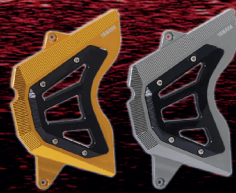

-เป็นการปกป้องรอยขีดข่วนจากหัวเข็มขัด
-ชิ้นงานเป็นสติกเกอร์ลายคาร์บอน ทนรอยขีดข่วน

B5L-SFBUS-M3-XX

ปั๊วะสแตนดิ่งรถ
GD=สีทอง, BL=สีดำ
ราคา 380 บาท/ชุด

ปั๊วะสแตนดิ่งรถ

ผลิตจากอะลูมิเนียมคุณภาพดี แข็งแรงทนทาน ให้อายุ
จากพื้น เพื่อบำรุงรักษาต่างๆ ที่เกี่ยวข้องกันล้อหลัง

การ์ดฟากรอบโซ่

-ผลิตจากอะลูมิเนียมคุณภาพดี
-เพิ่มความสวยงาม ดุดัน ให้กับตัวรถ

1WD-E5418-Q3-XX

การ์ดฟากรอบโซ่
GD=สีทอง, SV=สีเงิน
ราคา 1,250 บาท/ชิ้น

NEW
YZF
R3

RIDE THE R ANYTIME

หมวกกันน็อกเต็มใบทรงสปอร์ต

แก้ สะดุดตา ด้วยหมวกกันน็อกรูปทรงและลวดลายแบบสปอร์ต สำหรับรถจักรยานยนต์ **R-Series** โดยเฉพาะและเท่มากยิ่งขึ้นด้วยเลนส์กันแดด ที่ช่วยเพิ่มทัศนวิสัยในการมองเห็น-ขับขี่กลางแจ้งให้ดียิ่งขึ้น อีกทั้งช่องระบายอากาศด้านบน ด้านล่าง และด้านข้าง ช่วยให้รู้สึกสบาย และไม่ร้อนขณะขับขี่