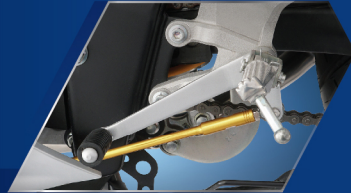

-สามารถใช้ปรับระยะ
-เป็นที่ยึดให้เหมาะสม
กับผู้ใช้ขับขี่

B9B-E8115-M3-XX
ขายึดคันเกียร์
GD=สีทอง, SV=สีเงินโทเทเนียม
ราคา **350** บาท/ชิ้น