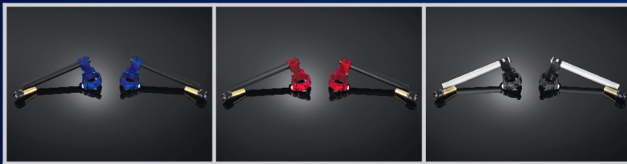

90791-15SXX-2T
หมวกกันน็อกเต็มใบ สีน้ำเงิน/เขียว
07=ไซส์ L, 08=ไซส์ XL, 09=ไซส์ 2XL
ราคา 2,390 บาท/ใบ

90791-15SXX-2T
หมวกกันน็อกเต็มใบ สีดำ/เขียว
10=ไซส์ L, 11=ไซส์ XL, 12=ไซส์ 2XL
ราคา 2,390 บาท/ใบ

B02-STAND-Q1-BZ
ขาตั้งยกล้อหลัง สีสบรอนซ์
ราคา 2,354 บาท/ชุด

ACC-MCCVE-M4-G1
ผ้าคลุม M/C สีเทา ขนาด 146x250x104 ซม.
ราคา 700 บาท/ชิ้น

BIKERS

ชุดเกียร์โยง

- ปรับระดับการใช้งานได้ 6 ระดับ
- ขาเบรก/ขาเกียร์ สามารถปรับองศาการเอียง และระยะความยาวของพิกเกอ์ เพื่อให้เข้ากับการใช้งานของผู้ขับขี่ที่สุด
- มีจุดยึดสำหรับท่อไอเสียเดิม (สามารถถอดออกได้)
- กันสั่นทำจากวัสดุ POM (Polyacetal) โพลีเอทิลีน เพื่อลดน้ำหนัก

BK6-SE810-M3-XX

ชุดเกียร์โยง BIKERS
NB=สีน้ำเงิน/ดำ,
RB=สีแดง/ดำ, BS=สีดำ/เงิน
ราคา 9,500 บาท/ชุด

ชุดแฮนด์

- ปรับระดับการใช้งานได้ 3 ระดับ
- ในชุด รวมจุกปิดปลายแฮนด์ด้วย

BK6-SF612-M3-XX

ชุดแฮนด์ BIKERS
NB=สีน้ำเงิน/ดำ, RB=สีแดง/ดำ,
BS=สีดำ/เงิน
ราคา 4,500 บาท/ชุด