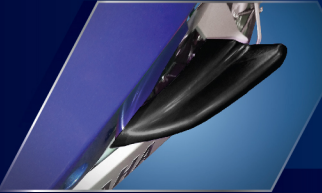

-เพิ่มการป้องกันชุดสีด้านข้างตัวรถ
ในกรณีเกิดอุบัติเหตุ
-ออกแบบโดยวิศวกรนำสินค้าไปกับเส้นสายของตัวรถ
-ติดตั้งโดยไม่ต้องเจาะชุดสี