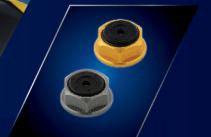

B9B-BLTCF-M3-XX
ชุดฟาล์งหัวโซ่

GB=สีทอง/ดำ, SB=สีเงินโทเทเนียม/ดำ
ราคา **340** บาท/ชิ้น