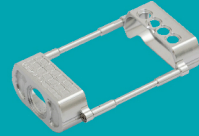

QBIX # Customized

BM9-F6112-M3-SV
แฮนด์อะลูมิเนียม ขนาด 28 มม.
KITACO สีเงิน
ราคา **1,490** บาท/ชิ้น

BM9-SF344-M3-BL
ชุดปะกับแฮนด์ สำหรับแฮนด์ขนาด 28 มม. KITACO สีดำ
ราคา **1,580** บาท/ชุด

BM9-SGUAR-M3-SV
ชุดการ์ดแฮนด์ KITACO สีเงิน
ราคา **2,150** บาท/ชุด