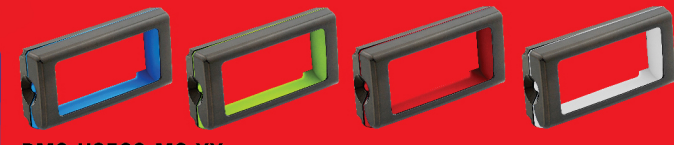

ปลั๊กน้ำมันเครื่อง
BD=สีดำ/น้ำเงิน, BS=สีดำ/เงิน, BR=สีดำ/แดง
ราคา **350** บาท/ชิ้น

ผลิตจากอะลูมิเนียมคุณภาพดี ออกแบบมาเพื่อความสวยงามและโดดเด่นให้กับตัวรถ

BM9-F5852-M3-XX

ฝาปิดแม่ปั่น
BB=สีดำ/ดำ, DB=น้ำเงิน/ดำ, BP=สีดำ/ทองชมพู, RB=สีแดง/ดำ
ราคา **310** บาท/ชิ้น

ผลิตจากอะลูมิเนียมคุณภาพดี ออกแบบมาเพื่อความโดดเด่นและเพิ่มสีสับให้กับตัวรถ

BM9-H3500-M2-XX

ชุดฝาครอบมิเตอร์ ชุดโครเมียม
BN=สีดำ/น้ำเงิน, BG=สีดำ/เขียว, BR=สีดำ/แดง, BW=สีดำ/ขาว
ราคา **550** บาท/ชุด

ออกแบบโดยยึดมิเตอร์ที่เหมือนสมาร์ทโฟน ครอบผลิตจากพลาสติก ABS สีโครเมียมทำโดยมียางครอบอยู่ด้านใน มียางด้วยกัน 4 สี เขียว น้ำเงิน แดง ขาว