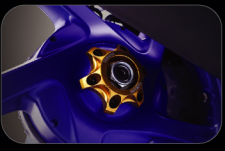

B21-BUSHR-Q3-XX
บู๊ชล้อหลัง GT125
GD=สีทอง, SV=สีเงิน
ราคา 250 บาท/ชิ้น

1PN-BUSHR-Q3-RE
บู๊ชล้อหลัง GT125 สีแดง
ราคา 250 บาท/ชิ้น