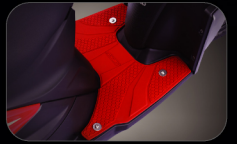

B21-SF74R-Q3-XX
ชุดเท้าทาลงลูมิเนียม GT125
GD=สีทอง, SV=สีเงิน, RE=สีแดง
ราคา 400 บาท/ชุด

B21-F7481-Q4-XX
ชุดแผ่นรองเท้า
BL=สีดำ, GR=สีเทา, RE=สีแดง
ราคา 300 บาท/ชุด

SEPTEMBER 2018

สีของอุปกรณ์ตกแต่งที่ปรากฏในภาพอาจแตกต่างจากสีจริง เนื่องจากกระบวนการพิมพ์
บริษัทฯ ขอสงวนสิทธิ์ในการเปลี่ยนแปลงราคาและรายละเอียดของอุปกรณ์ตกแต่ง รวมถึงยกเลิกการจำหน่าย โดยไม่ต้องแจ้งให้ทราบล่วงหน้า
หมายเหตุ : ราคานี้รวมภาษีมูลค่าเพิ่ม 7% แล้ว สนใจสอบถามรายละเอียดเพิ่มเติมได้ที่ยามาฮาฮ้าสแควร์ และตัวแทนจำหน่ายยามาฮาทั่วประเทศ โทรโทรฟรีที่ 0-2740-8000