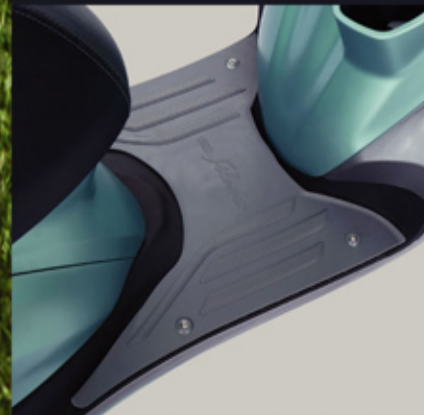

แผ่นยางพีกเก๊าหน้า
เนื้อยางคุณภาพดี ทนเป็นพิเศษ สีเข้ากับเบาะรถ

B8B-F7481-M4-XX
ชุดแผ่นรองพีกเก๊า แกรนด์ฟีลาโน่
BR=สีน้ำตาล, BL=สีดำ, GR=สีเทา
ราคา **350** บาท/ชุด