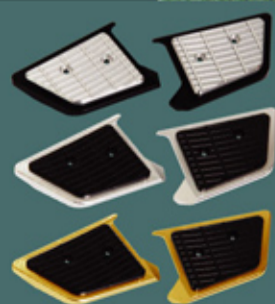

ขอเกี่ยวอลูมิเนียม แกรนด์ฟิลาโน่  
BL=สีดำ, SV=สีเงิน, GD=สีทอง  
ราคา 550 บาท/ชิ้น

**NEW**

**2BL-E5362-M3-XX**

ปลั๊กเข็มน้ำมันเครื่อง  
BL=สีดำ, SV=สีเงิน, GD=สีทอง  
ราคา 210 บาท/ชุด

**ชุดพักเท้าหลัง**

งานอลูมิเนียม 2 ชิ้น ทำสีทูโทน เข้ากับตัวรถ